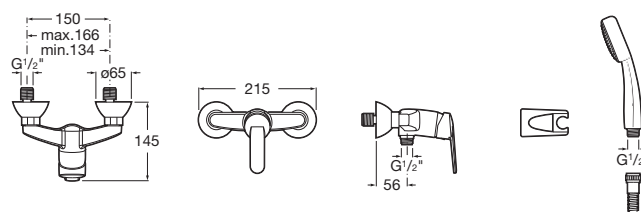

VICTORIA

Baterie de duș montată pe perete, furtun flexibil de duș de 1,50 m și consolă de perete

PRE (FĂRĂ TVA) (FĂRĂ TVA)

337,00 LEI

SCHIȚE TEHNICE

CARACTERISTICI

Finisaj: Crom

Locație de aplicare: Duș

Mounting type: Montat pe perete

Tip mixer: Cu monocomandă

Evershine

SoftTurn®

INCLUDE

Furtun metalic flexibil,
antitorsiune(1,50 m)

5B2816C00

Victoria